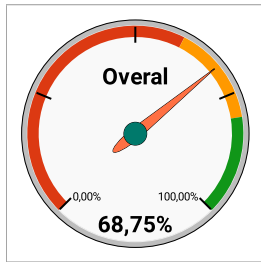

Digitale Zichtbaarheid

Aanbeveling - Adresgegevens en openingsuren niet volledig op Facebook
- Niet voldoende verschillende foto's op Google

Score per data type

Digitale Reputatie & Conversatie

Aanbeveling Geen berichten of antwoorden op reviews op Google en Facebook