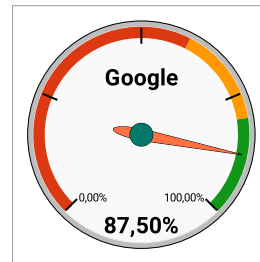

Digitale Zichtbaarheid

Aanbeveling - Adresgegevens en openingsuren niet volledig op Facebook
- Niet voldoende verschillende foto's op Google

Score per data type

Digitale Reputatie & Conversatie

Aanbeveling Geen berichten of antwoorden op reviews op Google en Facebook