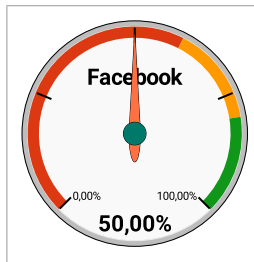

Digitale Zichtbaarheid

Aanbeveling - Adresgegevens en openingsuren niet volledig op Facebook
- Niet voldoende verschillende foto's op Google

Score per data type

Digitale Reputatie & Conversatie

Aanbeveling Geen berichten of antwoorden op reviews op Google en Facebook