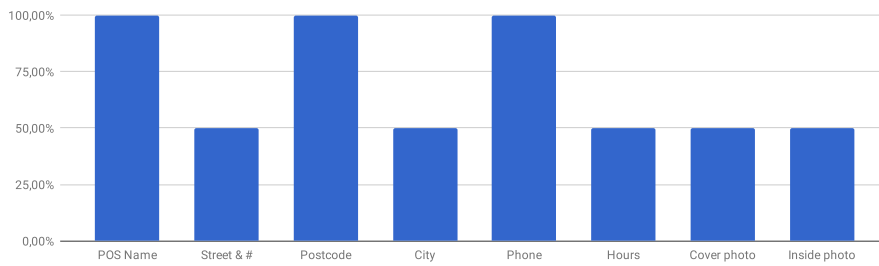

Digitale Zichtbaarheid

Aanbeveling - Adresgegevens en openingsuren niet volledig op Facebook
- Niet voldoende verschillende foto's op Google

Score per data type

Digitale Reputatie & Conversatie

Aanbeveling Geen berichten of antwoorden op reviews op Google en Facebook